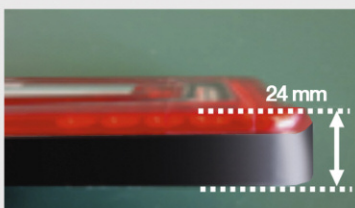

Beschreibung: LED-Multifunktionsleuchte

Description: LED Multiple Function Light

Merkmale

- * LED-Multifunktionsleuchte mit integriertem Rückstrahler
- * incl. Schluss-/Brems-/Blink-/Nebelschluss-/Rückfahr-Licht
- * zweifarbige PC-Lichtsch. (rot/klar), Gehäuse PC schwarz
- * Installation rückseitig (M6-Schraube) oder von vorne
- * Anbau: horizontal und vertikal
- * 9-32V; S-2,5W; BR-2,5W; BL-1,5W; SN-2,5W; W-2,0W
- * incl. 0,5m Kabel, ADR auf Anfrage
- * Lebensdauer LED min. ca. 20.000h
- * -20°C/+50°C, IP67
- * 225 x 105 x 24 mm, ca. 0,3kg (ohne Kabel)
- * Homologationen: siehe Katalog
- * mit verchromtem Designteil

Features

- * LED multiple function light with integrated reflex reflector
- * Incl. tail / stop / flasher / fog / reverse light
- * 2-colour PC lens (red/clear), housing PC black
- * Installation either from rear (M6 screw) or front
- * Mounting: horizontally and vertically
- * 9-32V; S-2,5W; BR-2,5W; BL-1,5W; SN-2,5W; W-2,0W
- * incl. 0.5m cable, ADR on request
- * Lifetime LED min. ca. 20.000h
- * -20°C/+50°C, IP67
- * 225 x 105 x 24 mm, ca. 0,3kg (without cable)
- * Approval: see catalogue
- * With chrome-plated design part

Flexible Befest. mit M6-Schraube als Stehbolzen (a) oder von vorne (b)
Flexible fixation with M6 screw (a) or from the front (b)

Extrem flach, auch für Aufbau-Installation geeignet
Extremely flat, also suitable for surface mounting