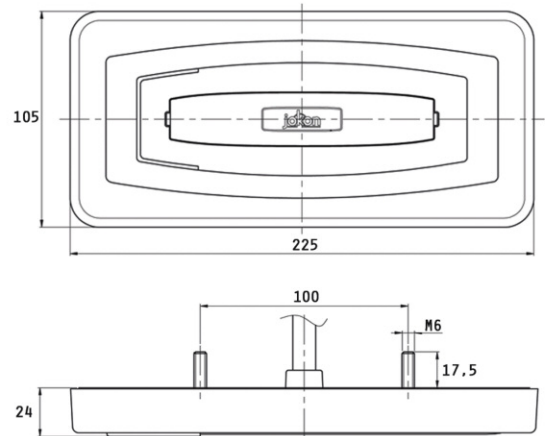

Beschreibung: LED-Multifunktionsleuchte

Description: LED Multiple Function Light

Merkmale

- * LED-Multifunktionsleuchte mit integriertem Rückstrahler
- * incl. Schluss-/Brems-/Blink-/Nebelschluss-/Rückfahr-Licht
- * zweifarbige PC-Lichtsch. (rot/klar), Gehäuse PC schwarz
- * Installation rückseitig (M6-Schraube) oder von vorne
- * Anbau: horizontal und vertikal
- * 9-32V; S-2,5W; BR-2,5W; BL-1,5W; SN-2,5W; W-2,0W
- * incl. 0,5m Kabel, ADR auf Anfrage
- * Lebensdauer LED min. ca. 20.000h
- * -20°C/+50°C, IP67
- * 225 x 105 x 24 mm, ca. 0,3kg (ohne Kabel)
- * Homologationen: siehe Katalog
- * mit verchromtem Designteil

Features

- * LED multiple function light with integrated reflex reflector
- * Incl. tail / stop / flasher / fog / reverse light
- * 2-colour PC lens (red/clear), housing PC black
- * Installation either from rear (M6 screw) or front
- * Mounting: horizontally and vertically
- * 9-32V; S-2,5W; BR-2,5W; BL-1,5W; SN-2,5W; W-2,0W
- * incl. 0.5m cable, ADR on request
- * Lifetime LED min. ca. 20.000h
- * -20°C/+50°C, IP67
- * 225 x 105 x 24 mm, ca. 0,3kg (without cable)
- * Approval: see catalogue
- * With chrome-plated design part