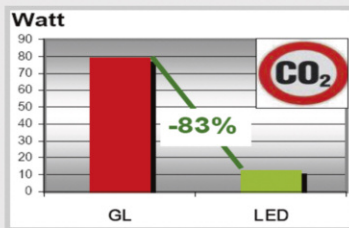

Beschreibung: LED-Multifunktionsleuchte

Description: LED Multiple Function Light

Merkmale

- * LED-Multifunktionsleuchte mit integriertem Rückstrahler
- * incl. Schluss-/Brems-/Blink-/Nebelschluss-/Rückfahr-Licht
- * zweifarbige PC-Lichtsch. (rot/klar), Gehäuse PC schwarz
- * Installation rückseitig (M6-Schraube) oder von vorne
- * Anbau: horizontal und vertikal
- * 9-32V; S-2,5W; BR-2,5W; BL-1,5W; SN-2,5W; W-2,0W
- * incl. 0,5m Kabel, ADR auf Anfrage
- * Lebensdauer LED min. ca. 20.000h
- * -20°C/+50°C, IP67
- * 225 x 105 x 24 mm, ca. 0,3kg (ohne Kabel)
- * Homologationen: siehe Katalog
- * mit verchromtem Designteil

Features

- * LED multiple function light with integrated reflex reflector
- * Incl. tail / stop / flasher / fog / reverse light
- * 2-colour PC lens (red/clear), housing PC black
- * Installation either from rear (M6 screw) or front
- * Mounting: horizontally and vertically
- * 9-32V; S-2,5W; BR-2,5W; BL-1,5W; SN-2,5W; W-2,0W
- * incl. 0.5m cable, ADR on request
- * Lifetime LED min. ca. 20.000h
- * -20°C/+50°C, IP67
- * 225 x 105 x 24 mm, ca. 0,3kg (without cable)
- * Approval: see catalogue
- * With chrome-plated design part

Vorteile / Advantages / Details

Charakteristisches Nacht-Design
Characteristic night design

FULL-LED-Technologie für höchste Energie-Einsparung bis 83%
FULL LED technology for high energy savings up to 83%