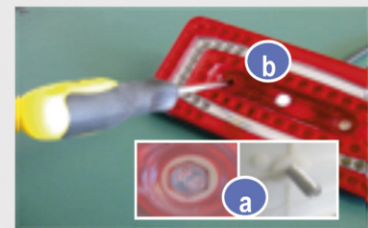

Beschreibung: LED-Multifunktionsleuchte

Description: LED Multiple Function Light

Merkmale

- * LED-Multifunktionsleuchte mit integriertem Rückstrahler
- * incl. Schluss-/Brems-/Blink-/Nebelschluss-/Rückfahr-Licht
- * zweifarbige PC-Lichtsch. (rot/klar), Gehäuse PC schwarz
- * Installation rückseitig (M6-Schraube) oder von vorne
- * Anbau: horizontal und vertikal
- * 9-32V; S-2,5W; BR-2,5W; BL-1,5W; SN-2,5W; W-2,0W
- * incl. 0,5m Kabel, ADR auf Anfrage
- * Lebensdauer LED min. ca. 20.000h
- * -20°C/+50°C, IP67
- * 225 x 105 x 24 mm, ca. 0,3kg (ohne Kabel)
- * Homologationen: siehe Katalog
- * mit verchromtem Designteil

Features

- * LED multiple function light with integrated reflex reflector
- * Incl. tail / stop / flasher / fog / reverse light
- * 2-colour PC lens (red/clear), housing PC black
- * Installation either from rear (M6 screw) or front
- * Mounting: horizontally and vertically
- * 9-32V; S-2,5W; BR-2,5W; BL-1,5W; SN-2,5W; W-2,0W
- * incl. 0.5m cable, ADR on request
- * Lifetime LED min. ca. 20.000h
- * -20°C/+50°C, IP67
- * 225 x 105 x 24 mm, ca. 0,3kg (without cable)
- * Approval: see catalogue
- * With chrome-plated design part

Flexible Befest. mit M6-Schraube als Stehbolzen (a) oder von vorne (b)
Flexible fixation with M6 screw (a) or from the front (b)

Extrem flach, auch für Aufbau-Installation geeignet
Extremely flat, also suitable for surface mounting